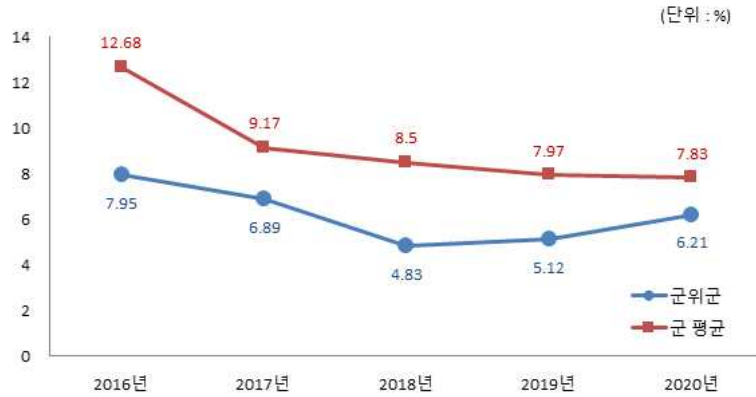

지방보조금 비율 유형 지방자치단체와 비교

※ 2018회계연도부터 기타특별회계를 포함하여 작성되었습니다.

◆ 2020년도 지방보조금 집행내역

❖ 민간경상보조

(단위 : 백만원)

보조사업명	보조사업자	보조금 집행액	최종 정산액
총 계		6,348	5,803
21C새마을운동활성화	군위군새마을회	24	24
FTA기금 과실생산유통지원 사업관리비지원	대구경북농협 농위경제사업장 외 1	31	26
강소농육성지원	홍OO	10	10
경로당운영	군위지역자활센터	32	32
경북도민 향가문학포럼개최지원	군위문화원(향가)	14	14
경북선비아카데미운영	군위문화원	10	10
경북형 사회적경제 청년일자리사업	삼국유사 화본마을 영농조합법인 외 13	154	154
공공미술 프로젝트 사업	아트숲	280	280
과실브랜드육성지원	농협경제지주(주)경북지역본부	16	16
교통질서 및 안전	(사)해병대전우회 군위군지회 외 2	9	9
낙농지원	한국중축개량협회 외 1	7	7
농산물 마케팅	경북매일신문 외 1	30	30
농산물유통구조개선지원	농협경제지주(주)경북지역본부 외 1	137	134
농업6차산업 경영체 활성화지원	경북친환경영농조합법인	6	6
농업인 단체지원	(사)한국여성농업인군위군연합회	13	11
농업인 학습단체 교육운영 지원	사공O	3	3
농업인 학습단체 육성	사공O	20	16